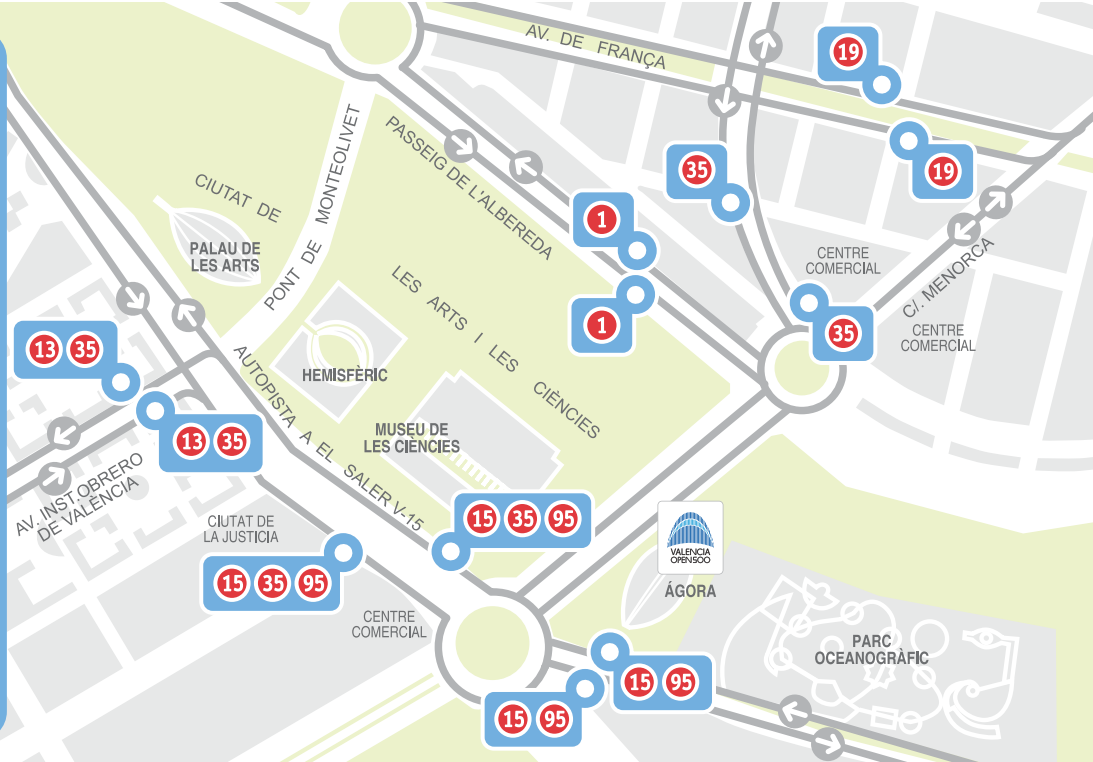

Envía SMS al 217712* con el nº de parada
*Coste estándar del operador

En la home de www.emtvalencia.es

En los casi 300 Paneles Informativos que hay en las paradas más importantes de la ciudad

En la Web Móvil movil.emtvalencia.es (castellano) mobil.emtvalencia.es (valencià)

Líneas que te acercan al Valencia Open 500

LÍNEAS RECOMENDADAS DESDE ZONA...	...HASTA CIUDAD DE LAS ARTES Y LAS CIENCIAS
Marítim	1 ó 19
Russafa	35 ó 13 ó 15
Exposició	80 + 95
Trànsits	90 + 95
Ciutat Vella	35 ó 13 ó 15
Abast	89 + 35 ó 2 + 35
Patraix	9, 11, 72 + 35
Pl. del Ayuntamiento	35 ó 13 ó 15
Estación Norte	35 ó 15
Estación del Cabañal	1
Estación de Autobuses	1 ó 95
Estación Joaquín Sorolla	10 + 95 ó 89 + 35